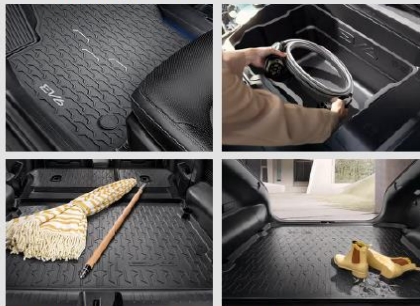

● **Ochranný balíček 2**

Sada zahrnuje pryžové koberce do každého počasí, vanu předního kufříku, prodloužení vany zavazadlového prostoru a vanu zavazadlového prostoru.

Cena od 8 935 Kč