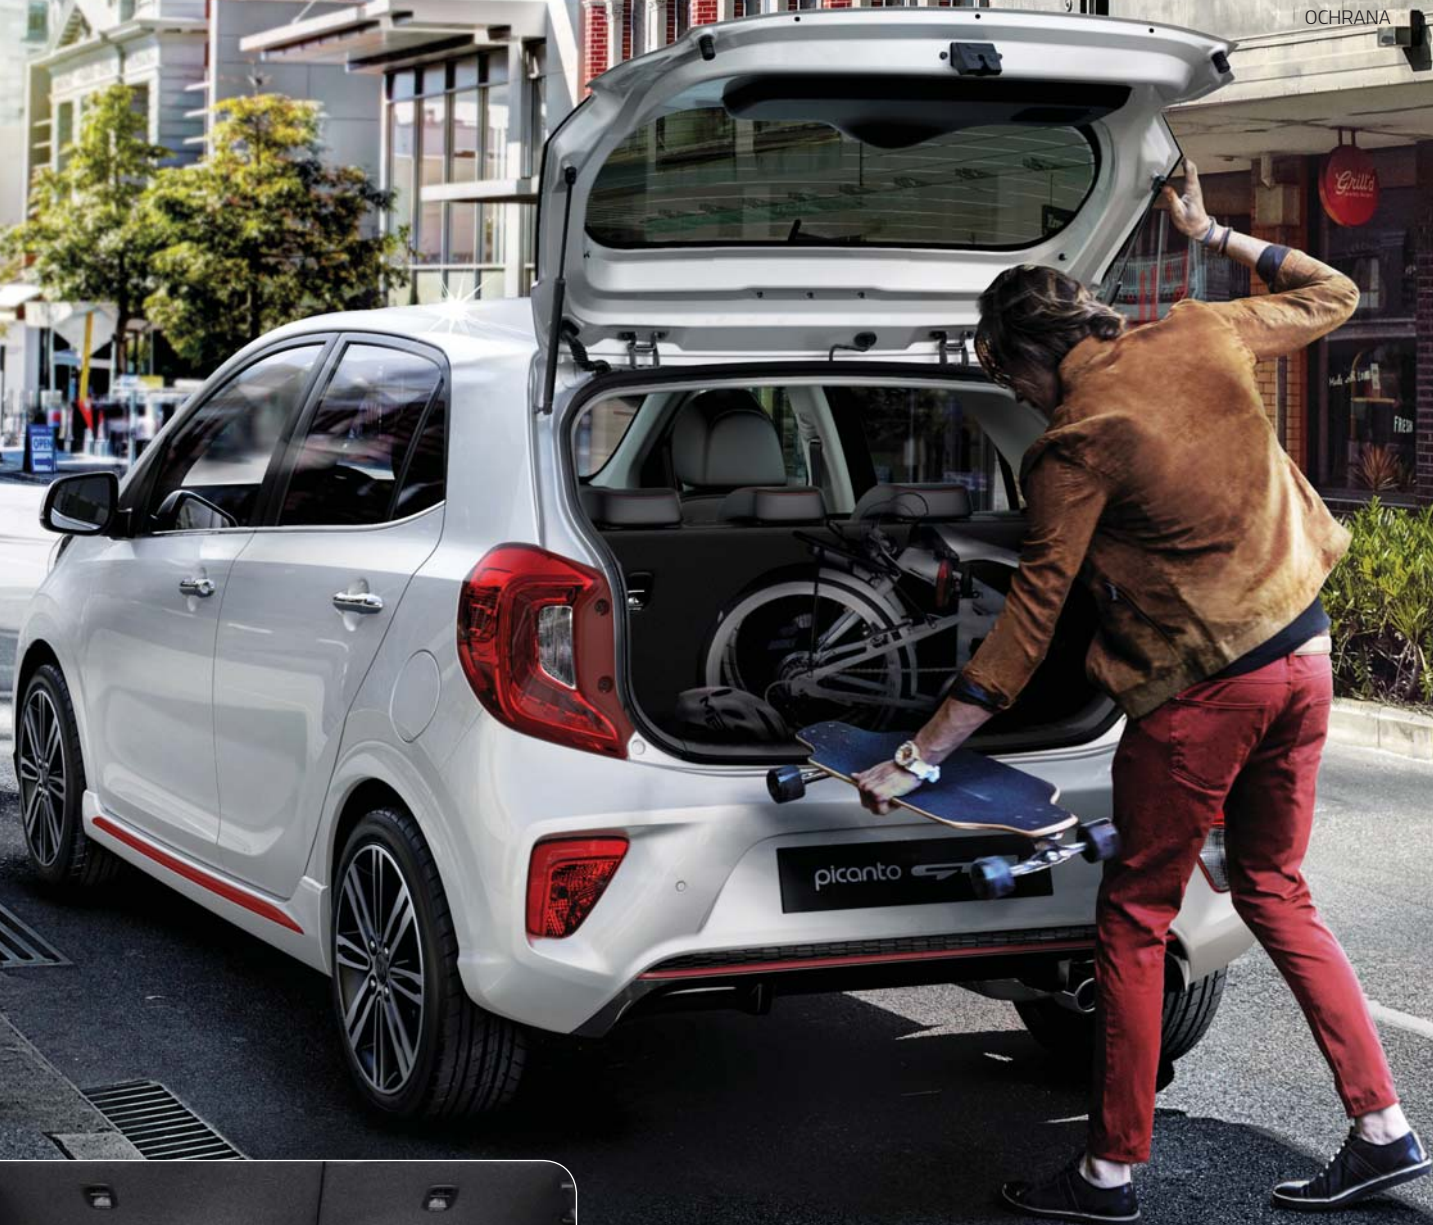

2. Vana zavazadlového prostoru

Bez ohledu na to, jak zablácené nebo zašpiněné mohou být vaše věci, tato na míru tvarovaná vana ochrání váš zavazadlový prostor. Má trvanlivý, protiskluzový a voděodolný povrch a je opatřena zvýšenými okraji. Vzorok protiskluzového povrchu brání nákladu v samovolném pohybu. Vana je vyrobena na míru a navržena tak, aby dotvořila interiér vašeho vozu. Navíc je opatřena logem Picanto.

G6122ADE00 (pro vozy se schránkou pod podlahou zavazadlového prostoru)

G6122ADE10 (pro vozy bez schránky pod podlahou zavazadlového prostoru)