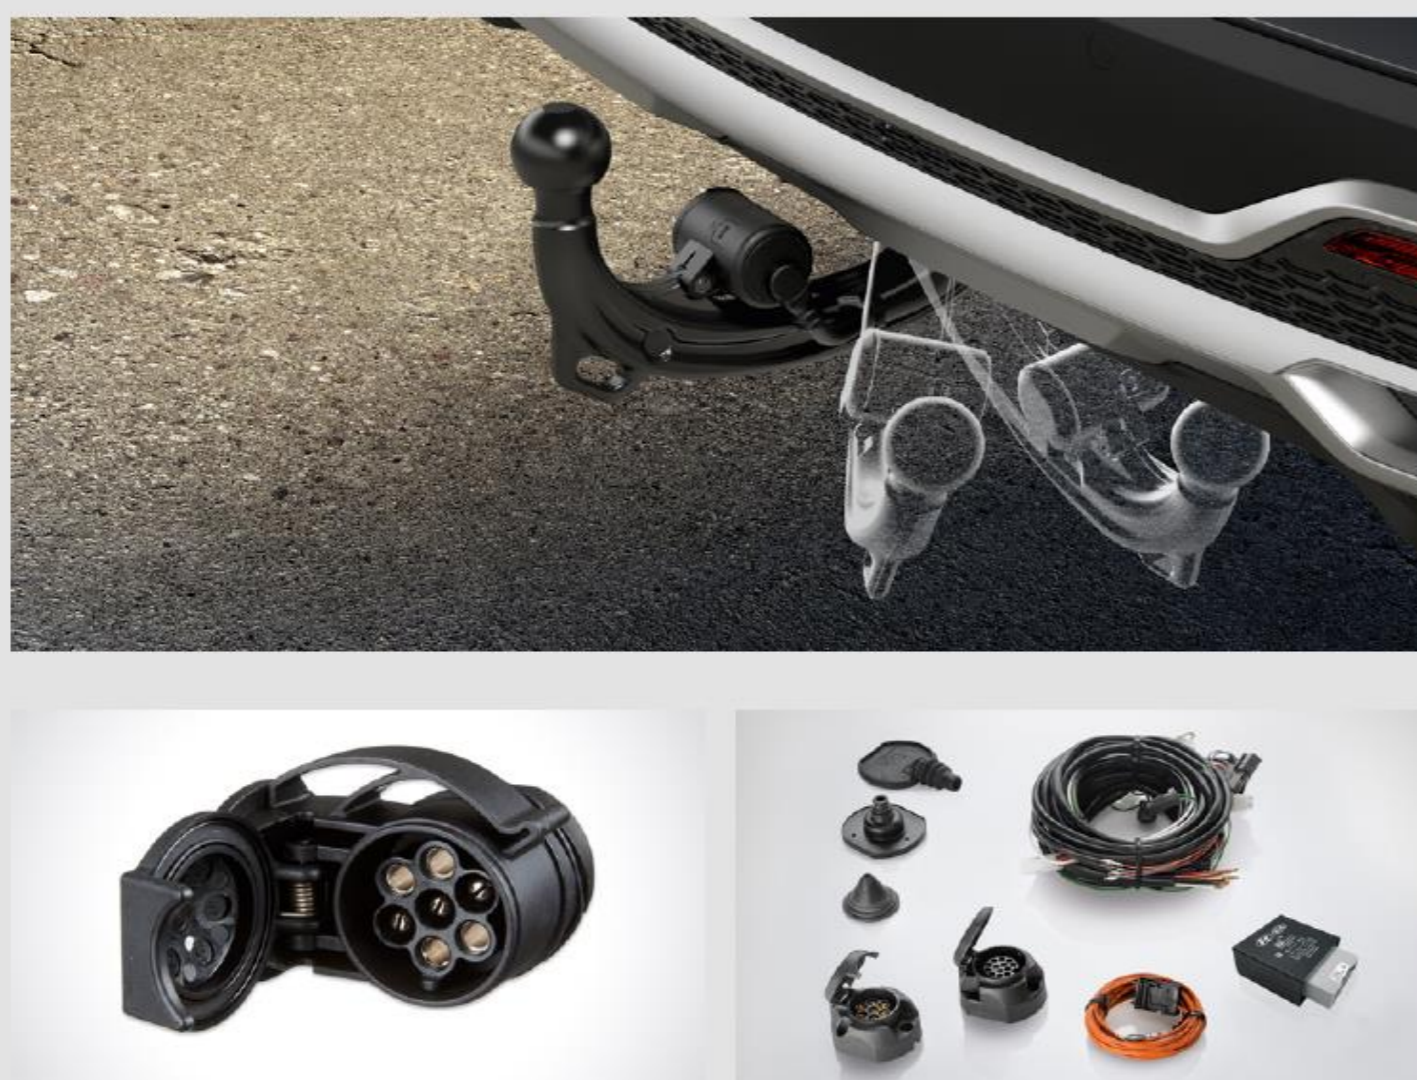

Zvýhodněné balíčky příslušenství

● **Designový balíček**

Sada zahrnuje krytky zpětných zrcátek, ozdobné lišty dveří a ozdobnou lištu pátých dveří.

Cena od 10 356 Kč

● **Ochranný balíček**

Sada zahrnuje ochrannou fólii zadního nárazníku – transparentní, ochranné fólie pod kliky dveří, velurové koberce, vanu zavazadlového prostoru.

Cena od 4 967 Kč

● **Cestovní balíček**

Sada zahrnuje tažné zařízení výsuvné, elektroinstalaci k tažnému zařízení - 13 pinů, redukci elektroinstalace TZ z 13 na 7 pinů.

Cena od 49 333 Kč

● **Praktický balíček**

Sada zahrnuje skládací organizér do zavazadlového prostoru, interiérový háček, ramínko na oděvy, škrabku na námrazu s rukavicí Kia, sadu bezpečnostních matic.

Cena od 4 052 Kč

Akční balíčky	Poznámka	Kategorie		Verze vybavy		Maloobchodní cena s 20% slevou s DPH	Objednací kód PN
		7P	5P	Standard	HEV		
Využijte slevu 20%							
Designový balíček - černá piano black	Sada zahrnuje krytky zpětných zrcátek, ozdobné lišty dveří a ozdobnou lištu pátých dveří.	•	•	•		10,356 Kč	P2300ADE00BL
Ochranný balíček pro 5 místné vozidlo	Sada zahrnuje ochrannou fólii zadního nárazníku – transparentní, ochranné fólie pod kliky dveří, velurové koberce, vanu zavazadlového prostoru.		•	•		4,967 Kč	OCHRANNY5P
Ochranný balíček - 7 místné vozidlo	Sada zahrnuje ochrannou fólii zadního nárazníku – transparentní, ochranné fólie pod kliky dveří, velurové koberce, vanu zavazadlového prostoru.	•		•		5,667 Kč	OCHRANNY7P
Cestovní balíček	Sada zahrnuje tažné zařízení elektricky výsuvné, elektroinstalaci k tažnému zařízení - 13 pinů, redukci elektroinstalace TZ z 13 na 7 pinů.	•	•	•		49,333 Kč	CESTOVNI
Praktický balíček	Sada zahrnuje skládací organizér do zavazadlového prostoru, Interiérový háček, ramínko na oděvy, škrabku na námrazu s rukavicí Kia, sadu bezpečnostních matic.	•	•	•		4,052 Kč	PRAKTICKY