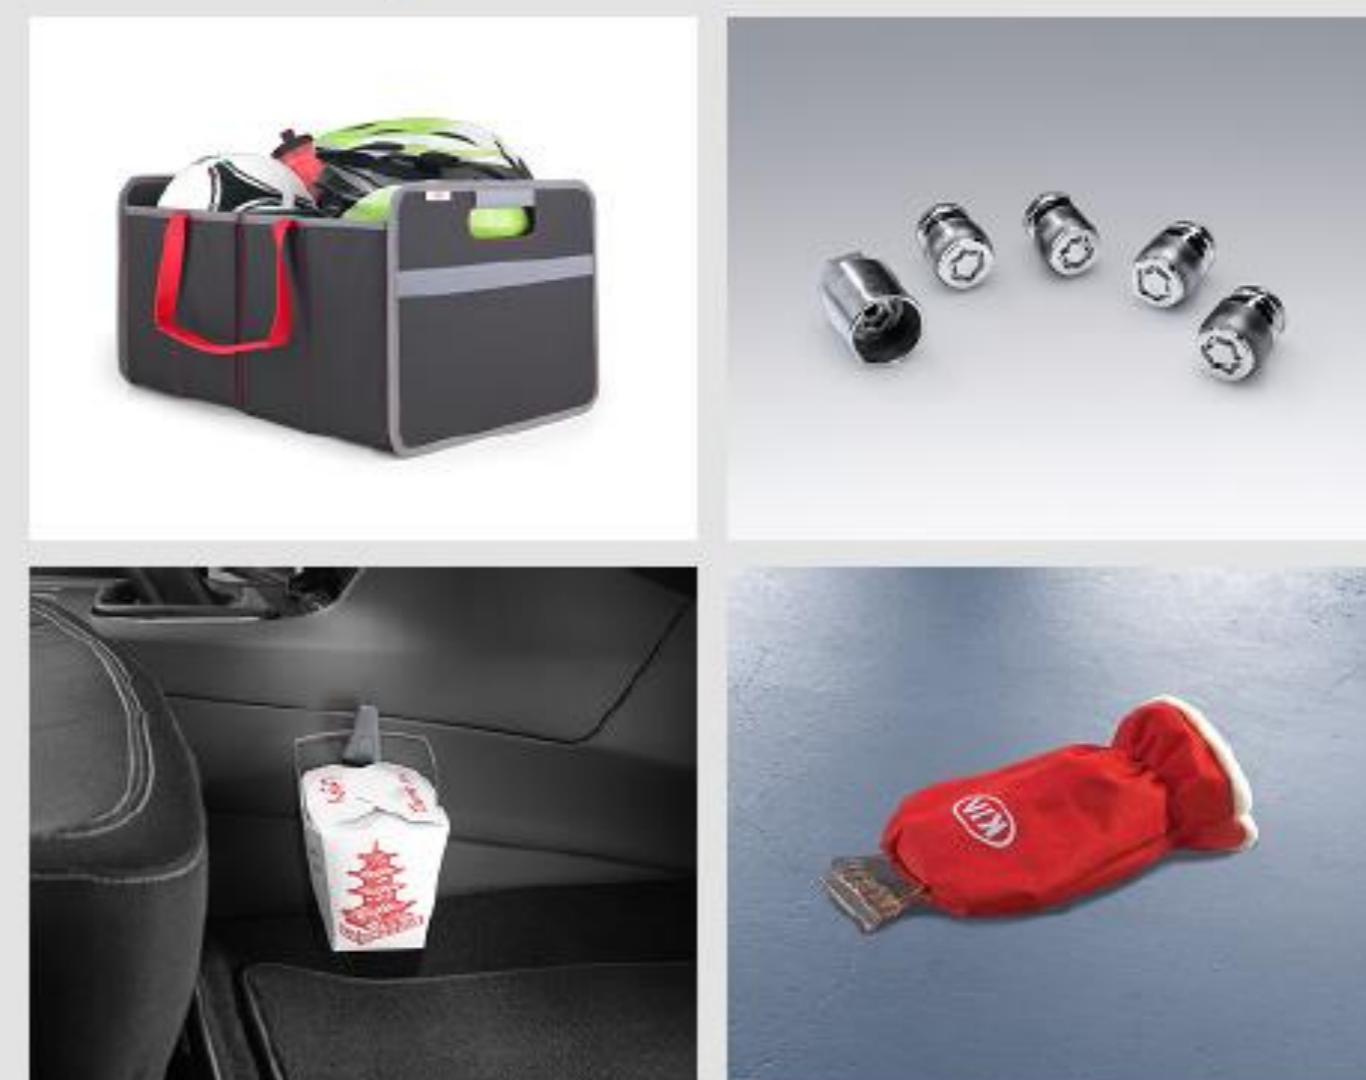

Cena od 4 967 Kč

● **Cestovní balíček**

Sada zahrnuje tažné zařízení výsuvné, elektroinstalaci k tažnému zařízení - 13 pinů, redukci elektroinstalace TZ z 13 na 7 pinů.

Cena od 49 333 Kč

● **Praktický balíček**

Sada zahrnuje skládací organizér do zavazadlového prostoru, interiérový háček, ramínko na oděvy, škrabku na námrazu s rukavicí Kia, sadu bezpečnostních matic.

Cena od 4 052 Kč

Akční balíčky	Poznámka	Kategorie		Verze vybavy		Maloobchodní cena s 20% slevou s DPH	Objednací kód PN
		7P	5P	Standard	HEV		
Využijte slevu 20%							
Designový balíček - černá piano black	Sada zahrnuje krytky zpětných zrcátek, ozdobné lišty dveří a ozdobnou lištu pátých dveří.	•	•	•		10,356 Kč	P2300ADE00BL
Ochranný balíček pro 5 místné vozidlo	Sada zahrnuje ochrannou fólii zadního nárazníku – transparentní, ochranné fólie pod kliky dveří, velurové koberce, vanu zavazadlového prostoru.		•	•		4,967 Kč	OCHRANNY5P
Ochranný balíček - 7 místné vozidlo	Sada zahrnuje ochrannou fólii zadního nárazníku – transparentní, ochranné fólie pod kliky dveří, velurové koberce, vanu zavazadlového prostoru.	•		•		5,667 Kč	OCHRANNY7P
Cestovní balíček	Sada zahrnuje tažné zařízení elektricky výsuvné, elektroinstalaci k tažnému zařízení - 13 pinů, redukci elektroinstalace TZ z 13 na 7 pinů.	•	•	•		49,333 Kč	CESTOVNI
Praktický balíček	Sada zahrnuje skládací organizér do zavazadlového prostoru, Interiérový háček, ramínko na oděvy, škrabku na námrazu s rukavicí Kia, sadu bezpečnostních matic.	•	•	•		4,052 Kč	PRAKTICKY