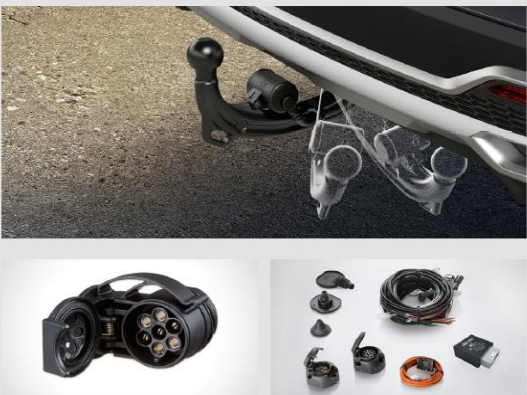

● Cestovní balíček

Sada zahrnuje tažné zařízení elektricky výsuvné, elektroinstalaci k tažnému zařízení - 13 pinů, redukci elektroinstalace TZ z 13 na 7 pinů.

Cena od 56 814 Kč